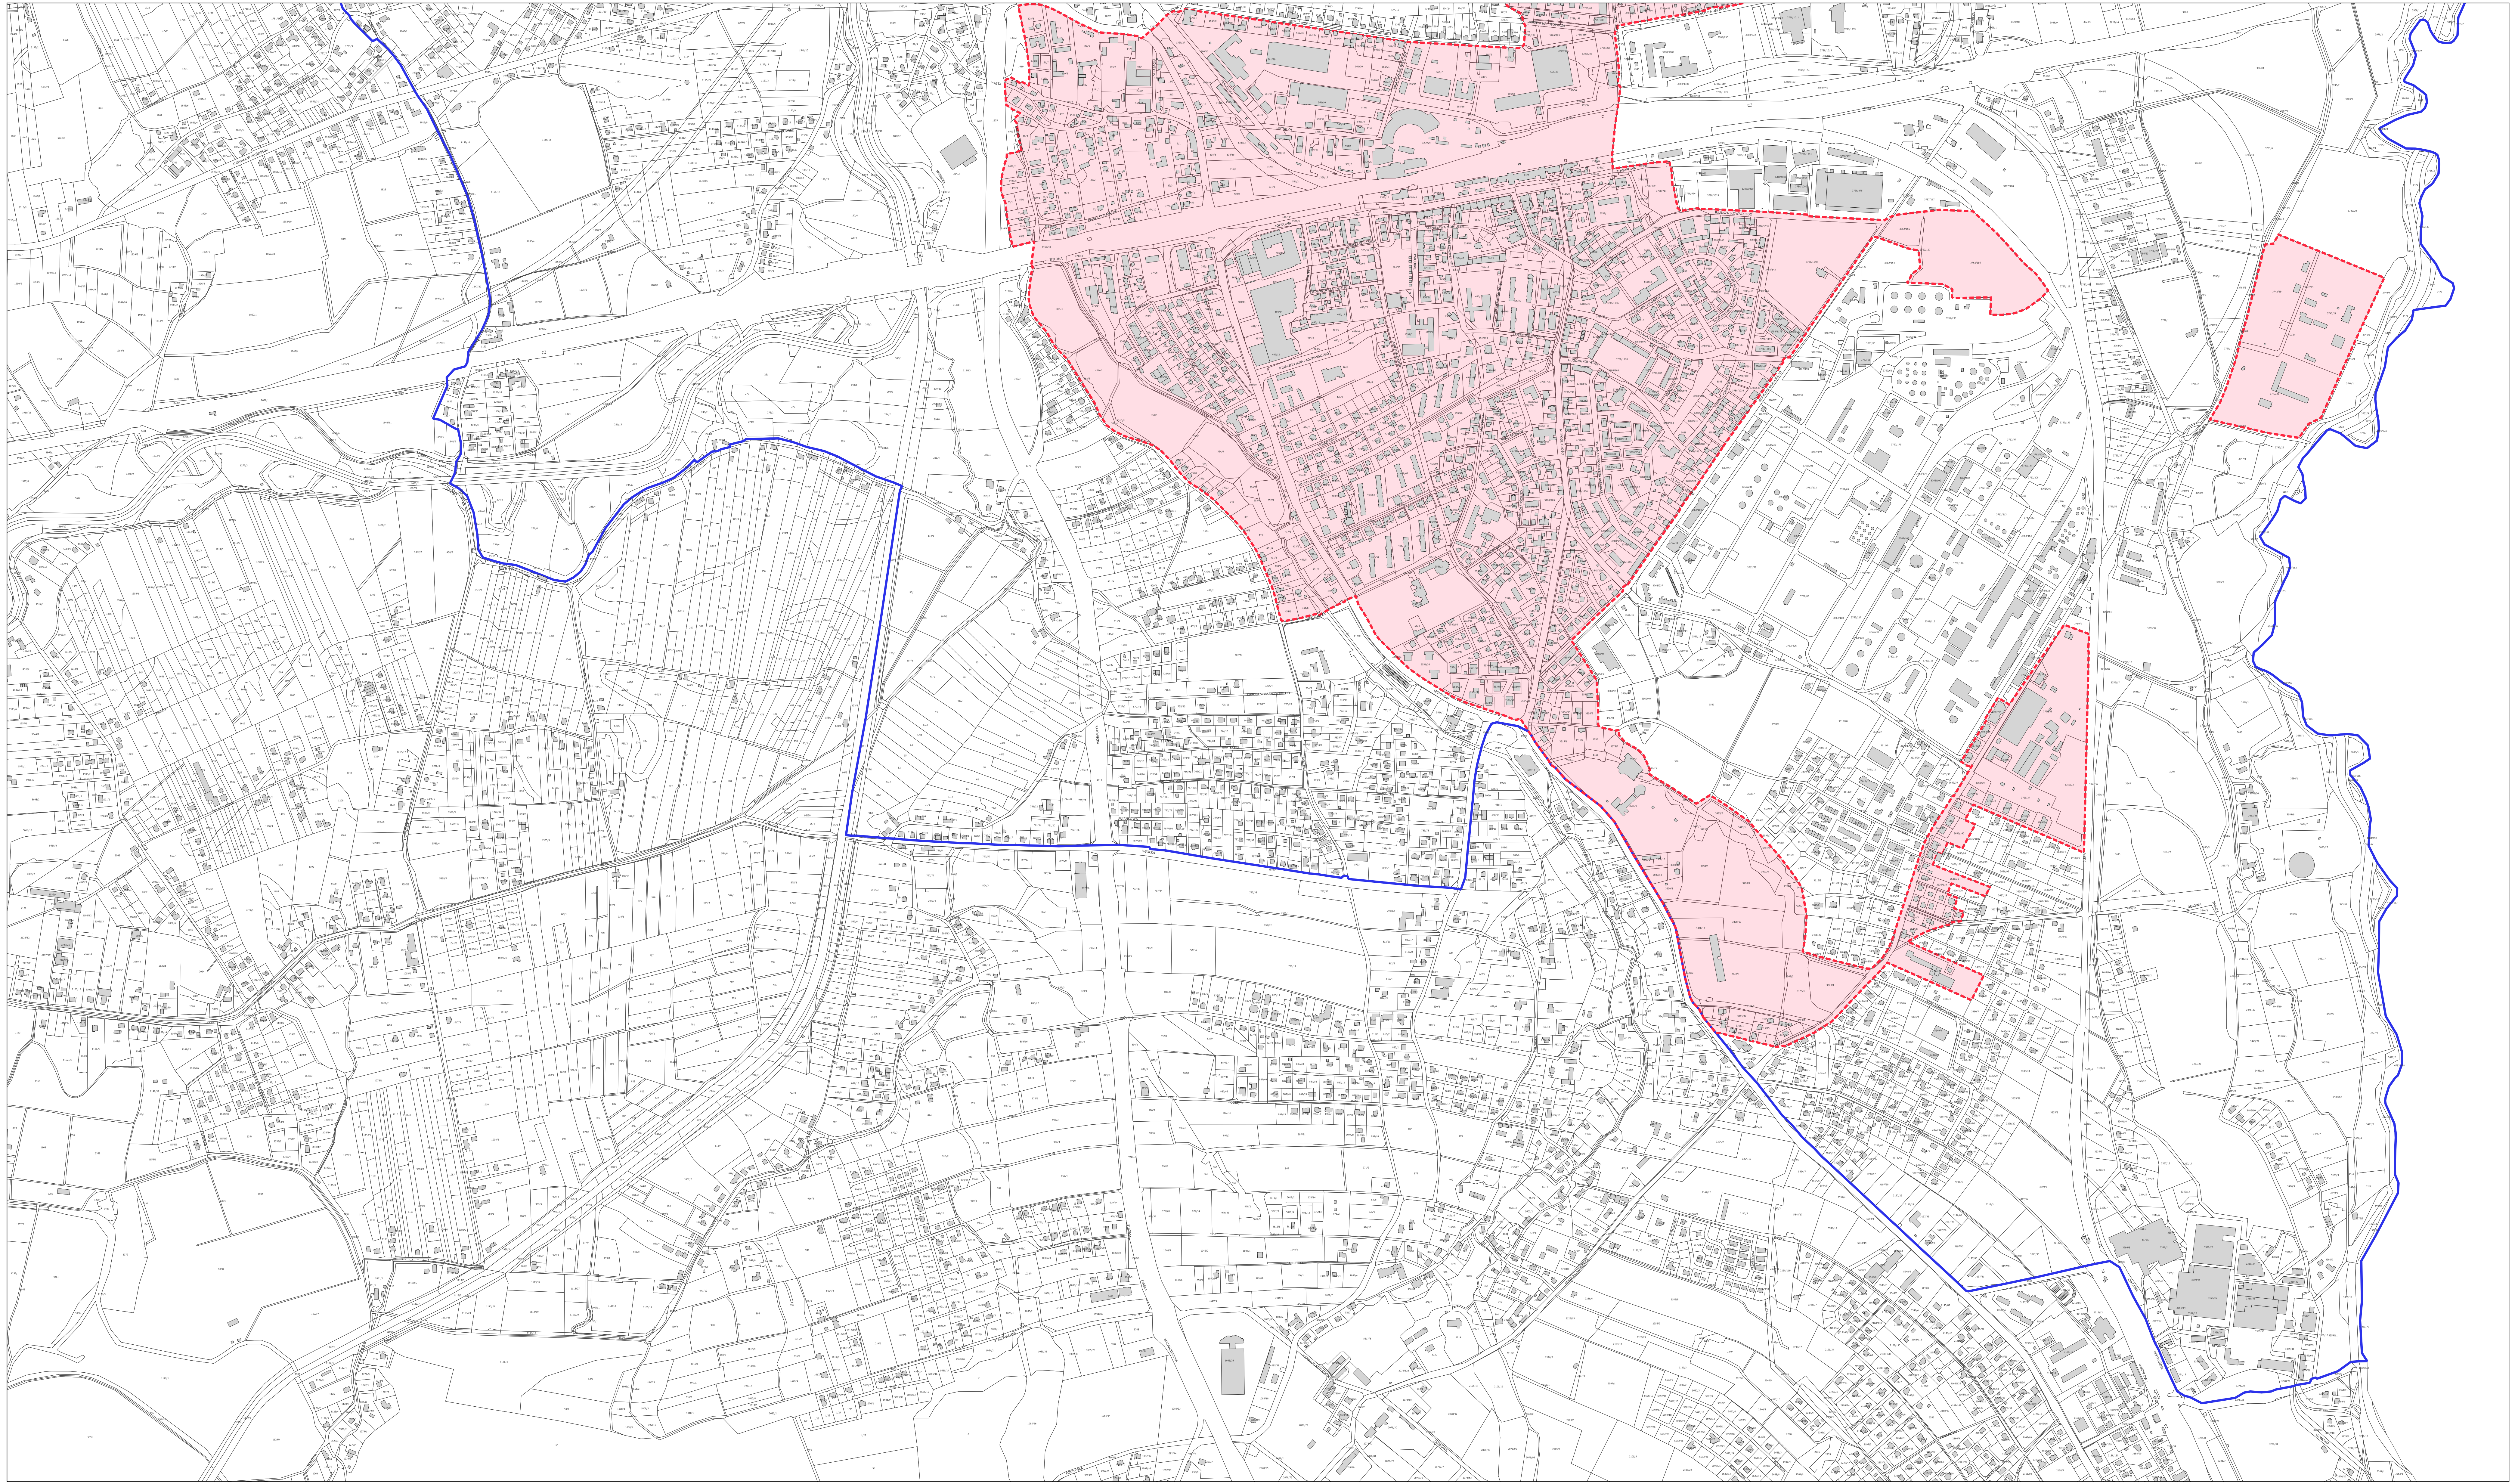

**OBSZAR ZDEGRADOWANY I OBSZAR REWITALIZACJI  
GMINY CZECHOWICE-DZIEDZICE**

SEKCJA N

-  obszar zdegradowany
-  obszar rewitalizacji

0 100 200 m  
SKALA 1:5 000

**OBSZAR ZDEGRADOWANY I OBSZAR REWITALIZACJI  
GMINY CZECHOWICE-DZIEDZICE**

SEKCJA S

-  obszar zdegradowany
-  obszar rewitalizacji

0 100 200 m  
SKALA 1:5 000